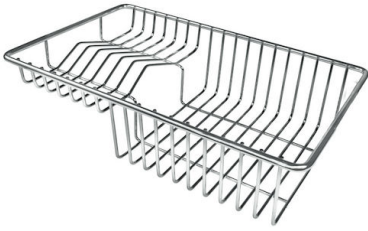

VASCA A RAGGIO STRETTO

Vasche con forme squadrate dal design moderno e con aumentata capienza. Per un'estetica minimal coniugata con la massima praticità.

VASCA PROFONDA

Vasche che raggiungono una profondità importante, oltre i 20 cm, grazie alla evoluta tecnologia produttiva, che offrono grande capienza e praticità in tutte le operazioni di lavaggio.

Dotazioni standard Ganci di fissaggio, guarnizione, piletta, troppo-pieno e sifone, Imballo in scatola

Fori Mixer Nessun foro di serie

Foro incasso Vedi scheda tecnica

Gocciolatoio No

Larghezza 75 cm

Misura vasca 340x400mm

Numero vasche 2 vasche

Piletta Piletta SPACE 3,5"

DATI TECNICI

ACCESSORI OPZIONALI

Cestello portapiatti inox

8100 303

* solo in abbinamento con l'accessorio
8644 101

Cestello portapiatti inox

8100 201

Tagliere in cristallo

8631 300

Tagliere in HPDE

8657 001

Tagliere Twin in HDPE

8644 101

Vaschetta bianca