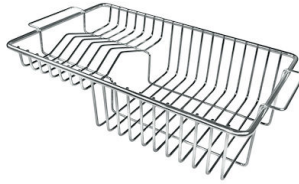

VASCA A RAGGIO STRETTO

Vasche con forme squadrate dal design moderno e con aumentata capienza. Per un'estetica minimal coniugata con la massima praticità.

VASCA PROFONDA

Vasche che raggiungono una profondità importante, oltre i 20 cm, grazie alla evoluta tecnologia produttiva, che offrono grande capienza e praticità in tutte le operazioni di lavaggio.

Dotazioni standard Ganci di fissaggio, guarnizione, piletta, troppo-pieno e sifone, Imballo in scatola

Fori Mixer Nessun foro di serie

Foro incasso Vedi scheda tecnica

Gocciolatoio No

Larghezza 75 cm

Misura vasca 340x400mm

Numero vasche 2 vasche

Piletta Piletta SPACE 3,5"

DATI TECNICI

ACCESSORI OPZIONALI

Cestello portapiatti inox

8100 303

* solo in abbinamento con l'accessorio
8644 101

Cestello portapiatti inox

8100 201

Tagliere in cristallo

8631 300

Tagliere in HPDE

8657 001

Tagliere Twin in HDPE

8644 101

Vaschetta bianca