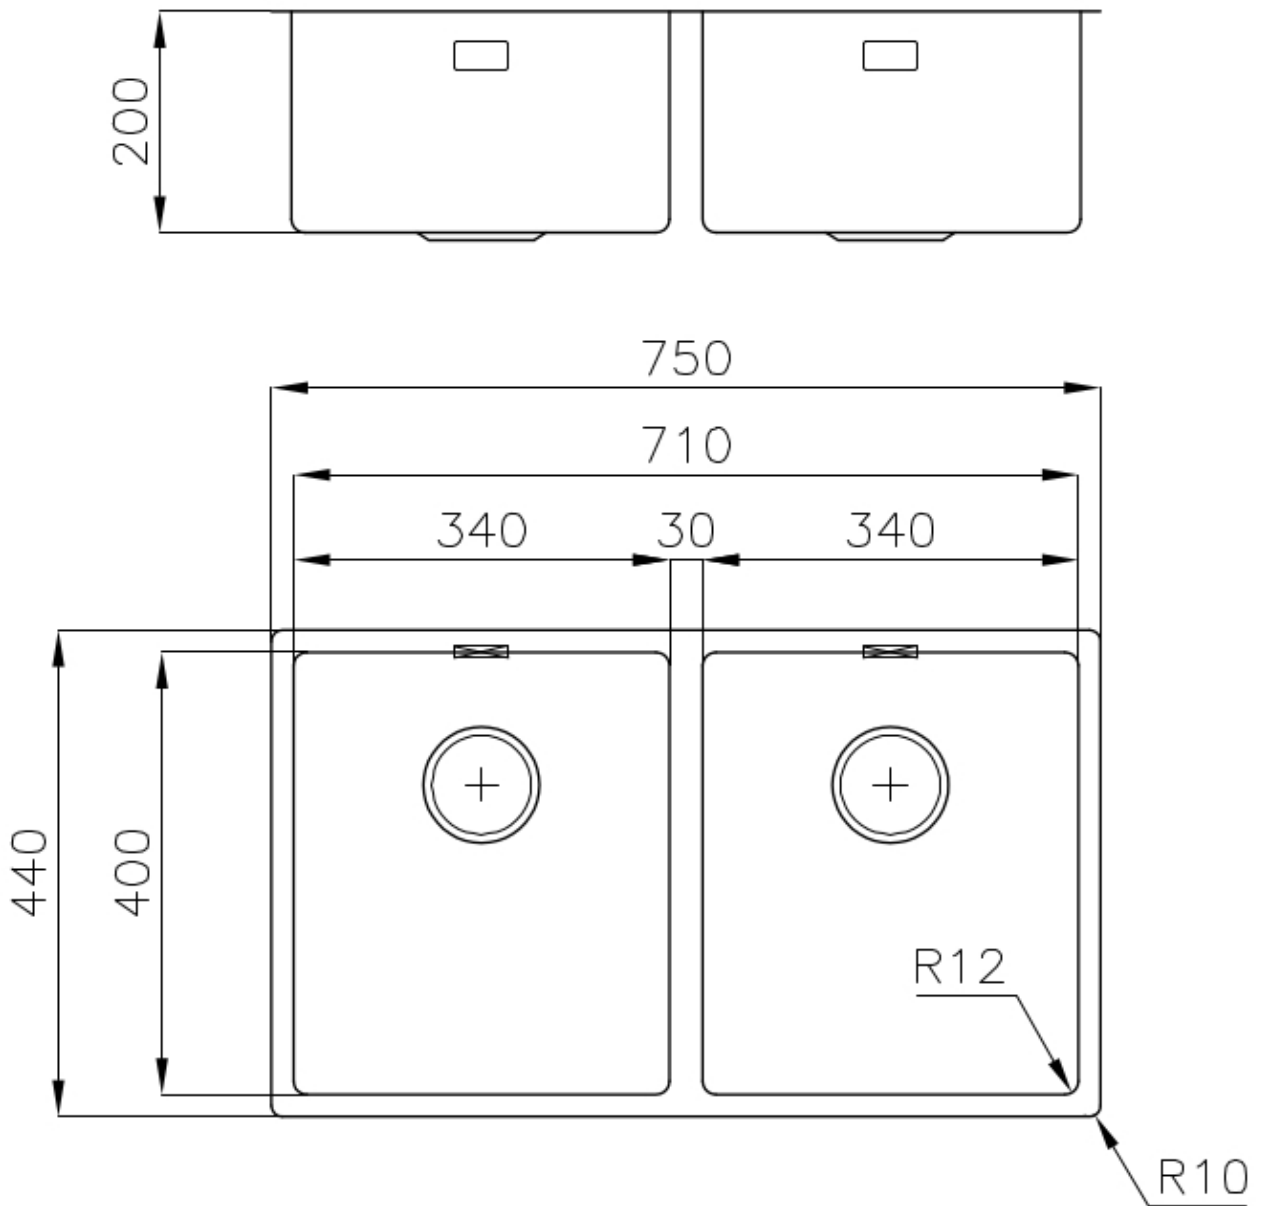

TROPPO PIENO PERIMETRALE

Il troppo/pieno è una sicurezza sempre presente sui lavelli Foster che impedisce il traboccare dell'acqua dalla vasca in caso di dimenticanze. La soluzione a scarico perimetrale migliora l'estetica grazie alla forma squadrata ed essenziale.

DETTAGLI

Bordo Installazione

Sottotop

Finitura Spazzolato Foster

Materiale Acciaio inox AISI 304

Texture Spazzolatura in linea

Base 80 cm

Dimensioni 750x440 mm

Dotazioni standard Ganci di fissaggio, guarnizione, piletta, troppo-pieno e sifone, Imballo in scatola

Fori Mixer Nessun foro di serie

Foro incasso Vedi scheda tecnica

Gocciolatoio No

Larghezza 75 cm

Misura vasca 340x400mm

Numero vasche 2 vasche

Piletta Piletta SPACE 3,5"

DATI TECNICI

ACCESSORI OPZIONALI

Cestello portapiatti inox

8100 303

* solo in abbinamento con l'accessorio
8644 101

Cestello portapiatti inox