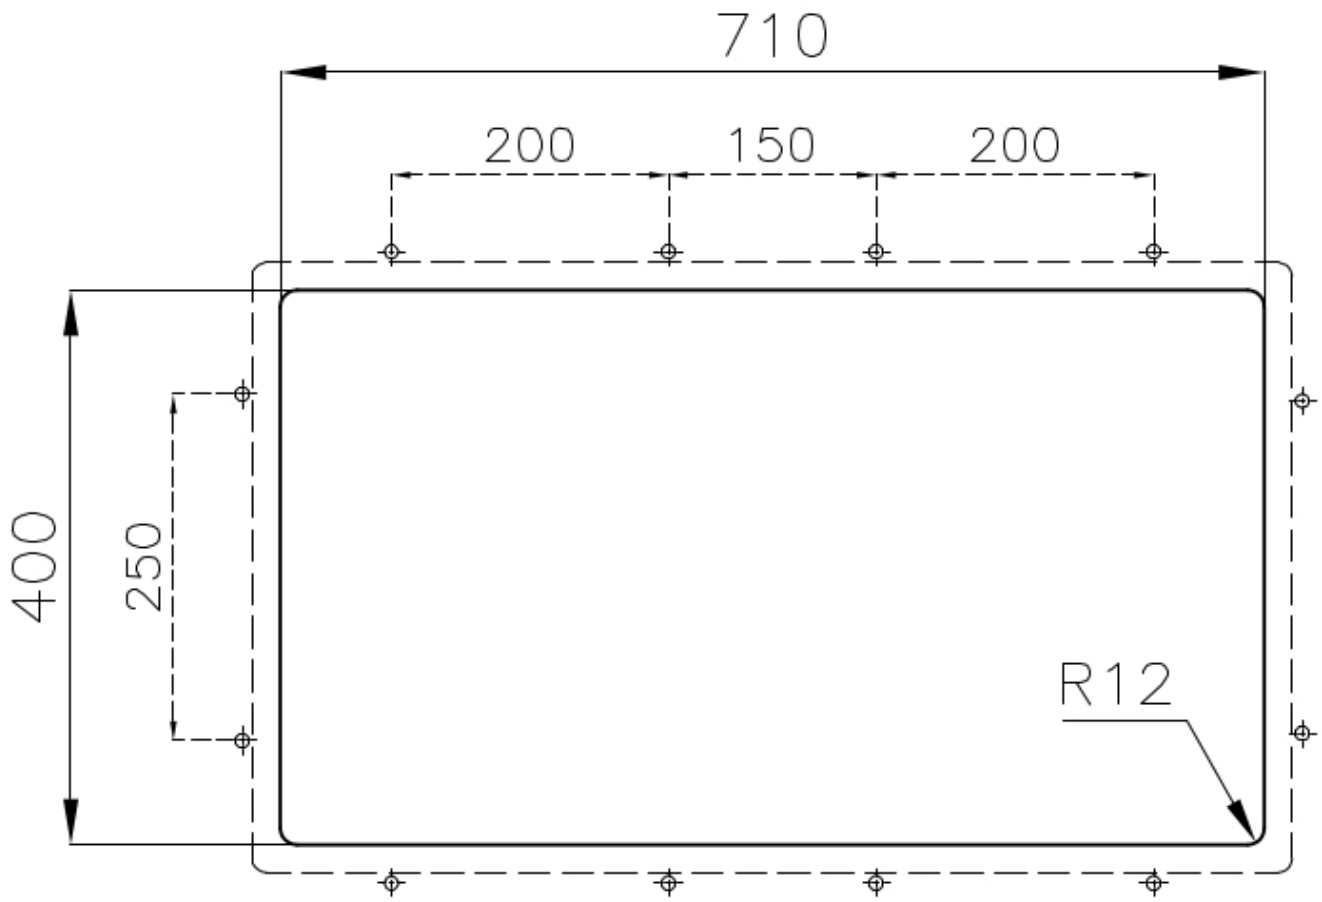

TROPPO PIENO PERIMETRALE

Il troppo/pieno è una sicurezza sempre presente sui lavelli Foster che impedisce il traboccare dell'acqua dalla vasca in caso di dimenticanze. La soluzione a scarico perimetrale migliora l'estetica grazie alla forma squadrata ed essenziale.

DETTAGLI

Bordo Installazione

Sottotop

Finitura Spazzolato Foster

Materiale Acciaio inox AISI 304

Texture Spazzolatura in linea

Base 80 cm

Dimensioni 750x440 mm

Dotazioni standard Ganci di fissaggio, guarnizione, piletta, troppo-pieno e sifone, Imballo in scatola

Fori Mixer Nessun foro di serie

Foro incasso Vedi scheda tecnica

Gocciolatoio No

Larghezza 75 cm

Misura vasca 340x400mm

Numero vasche 2 vasche

Piletta Piletta SPACE 3,5"

DATI TECNICI

ACCESSORI OPZIONALI

Cestello portapiatti inox

8100 303

* solo in abbinamento con l'accessorio
8644 101

Cestello portapiatti inox